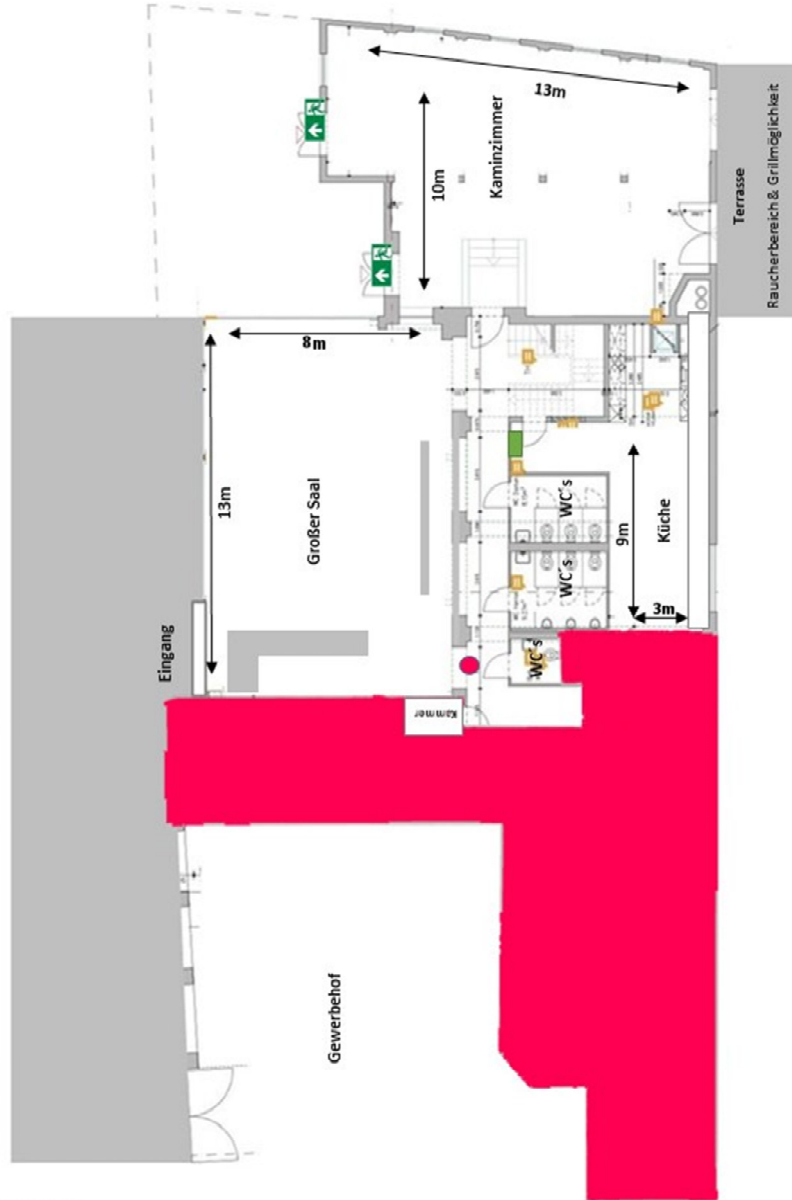

Inventarliste

Das ist unser Plan!

Facts

EG

Großer Saal: 119m²

Kaminzimmer: 115m²

Küche: 40m²

Terrasse: 100m²

WC: 10m²
/m/w/barrierefrei

Kammer:
Reinigungsmittel

OG

Dachterrasse: 115m²

Erste-Hilfe-Kasten

Feuerlöscher

Fluchttüren

Grundriss - Veranstaltungsräume

Spindlergasse

Katzengraben

Spree