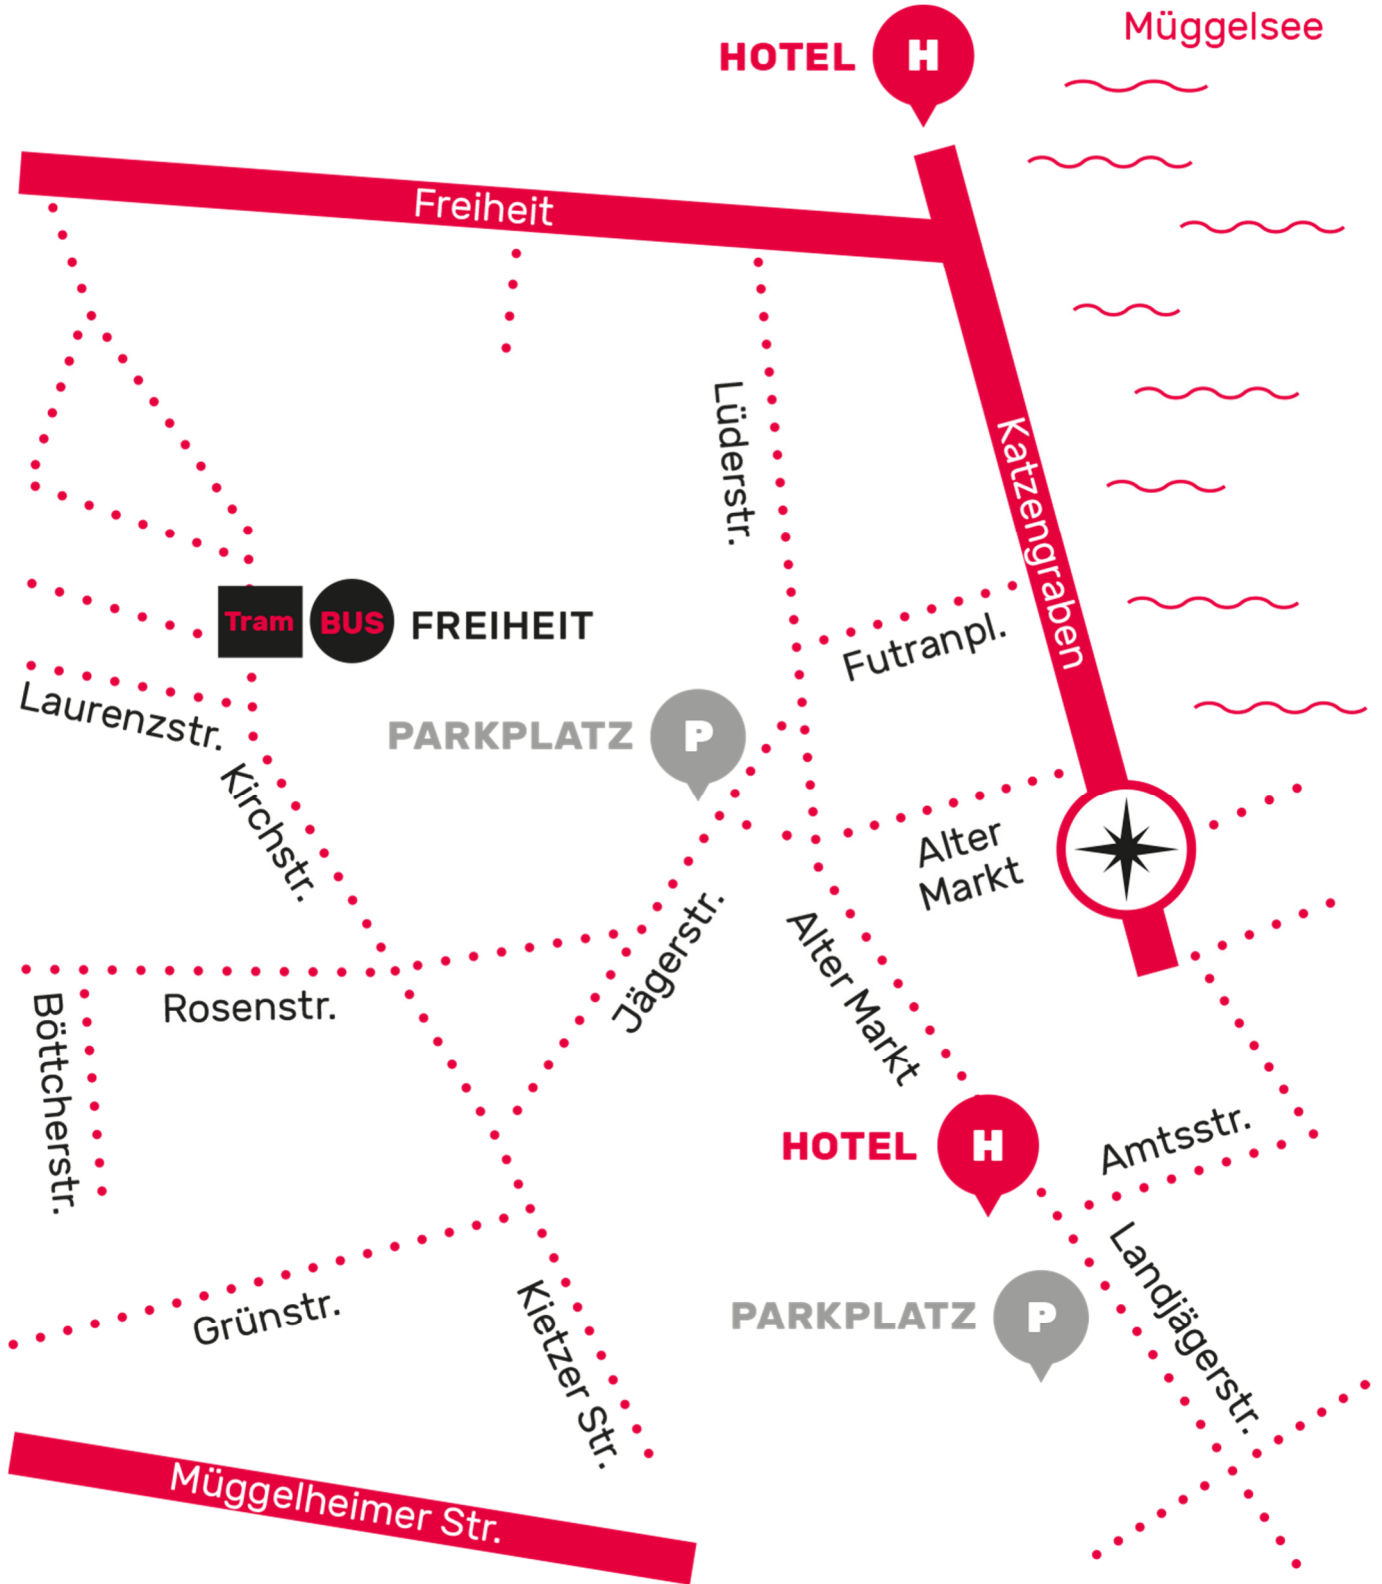

Da sind wir!

Bestuhlungsarten

Diese Stellvarianten gibt es.

Raum	Größe m ²	Bestuhlungsarten mit Personenanzahl			
					
		Block	Carree	E-Form + U-Form	Präsidium
Großer Saal	119	60	ca. 50	50	ca. 90
Kaminzimmer	115	40			
EG Terrasse	110	40	40		70
Sonnendeck	115	40	30		30
Küche	40				
					
		Fischgräte	Stuhlkreis	Klassisch	Frei
Großer Saal	119	60	70	60	100
Kaminzimmer	115		60	40	80
EG Terrasse	110		70	40	50
Sonnendeck	115		50	30	50
Küche	40				30

Spindlergasse

Katzengraben

Spree